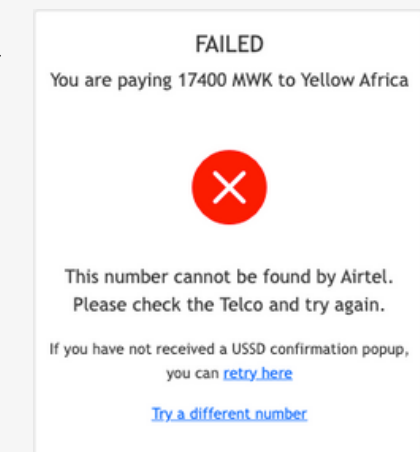

Ngati Foni Yanu ili yoloka,Mukhozabe Kulipila Kugwilita Ntchito USSD kapena Intaneti.Dinani pa "Pay" kuti Mulipile