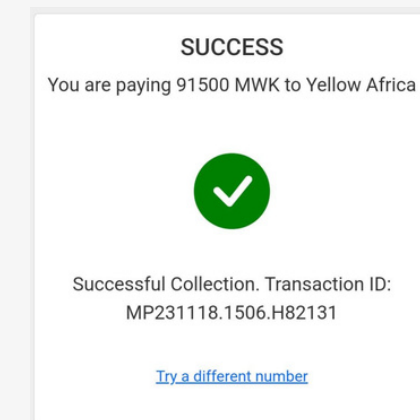

Ngati Foni Yanu ili yoloka,Mukhozabe Kulipila Kugwilita Ntchito USSD kapena Intaneti.Dinani pa "Pay" kuti Mulipile