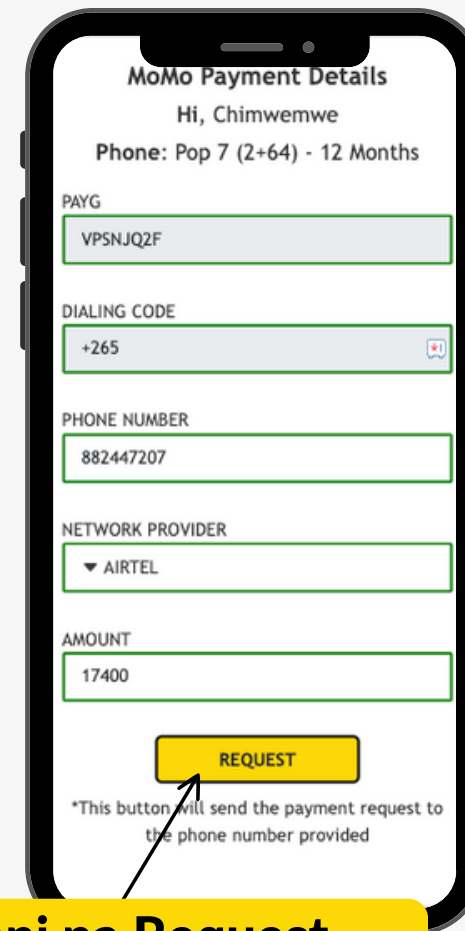

### PA INTANETI

Pitani Ku  
pay.yellow.africa kenako  
Lowetsani nambala  
yolipilila ya foni yanu

Tsimikizani Ndalama  
Zomwe Mukuyenela  
Kulipila,Nambala ya foni  
yanu ndi Netiweki yake

Mu 2-30 Seconds pabwela  
Message pa Foni panu Kuti  
Mutsimikize malipilo ndi  
PIN Code Yanu

Kutsimikiza  
Malipilo

Airtel

**\*3020#**

TNM

**\*444#**

Dinani pa Submit

Dinani pa Request

Ngati Foni Yanu ili yoloka,Mukhozabe Kulipila Kugwilita Ntchito USSD kapena Intaneti.Dinani pa "Pay" kuti Mulipile