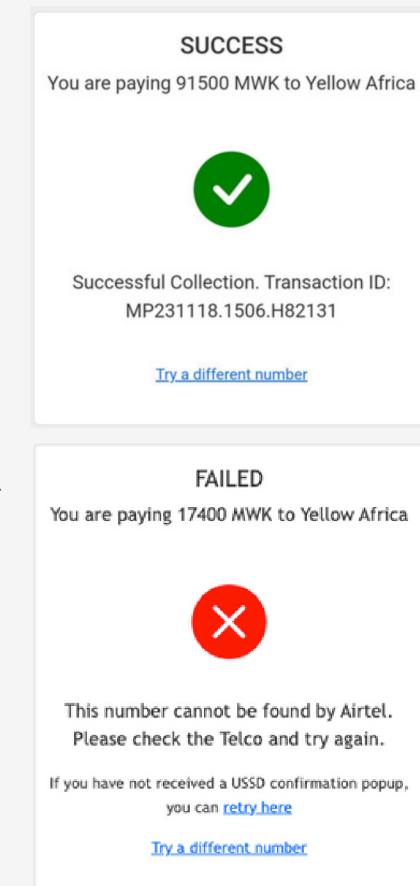

Kutsimikiza
Malipilo