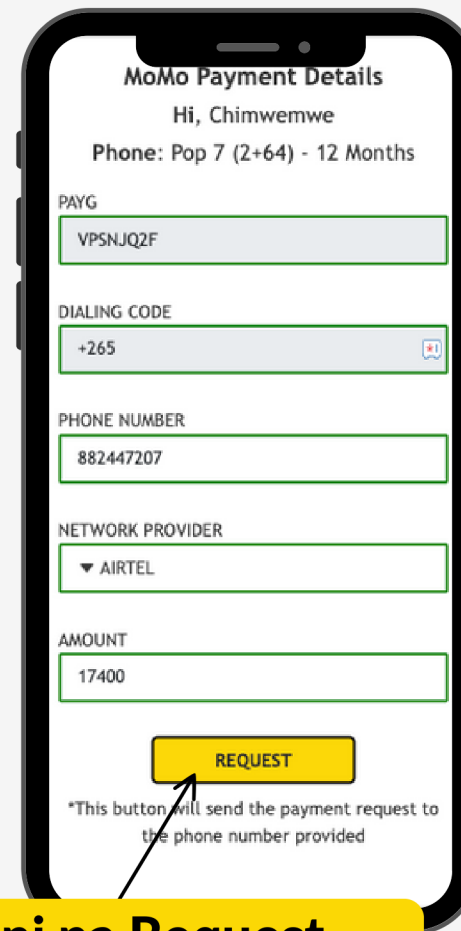

### USSD

Airtel + TNM  
**\*3020#**

Pitani Ku  
pay.yellow.africa kenako  
Lowetsani nambala  
yolipilila ya foni yanu

Dinani pa Submit

### PA INTANETI

Tsimikizani Ndalama  
Zomwe Mukuyenela  
Kulipila, Nambala ya foni  
yanu ndi Netiweki yake

Dinani pa Request

Mu 2-30 Seconds pabwela  
Message pa Foni panu Kuti  
Mutsimikize malipilo ndi  
PIN Code Yanu